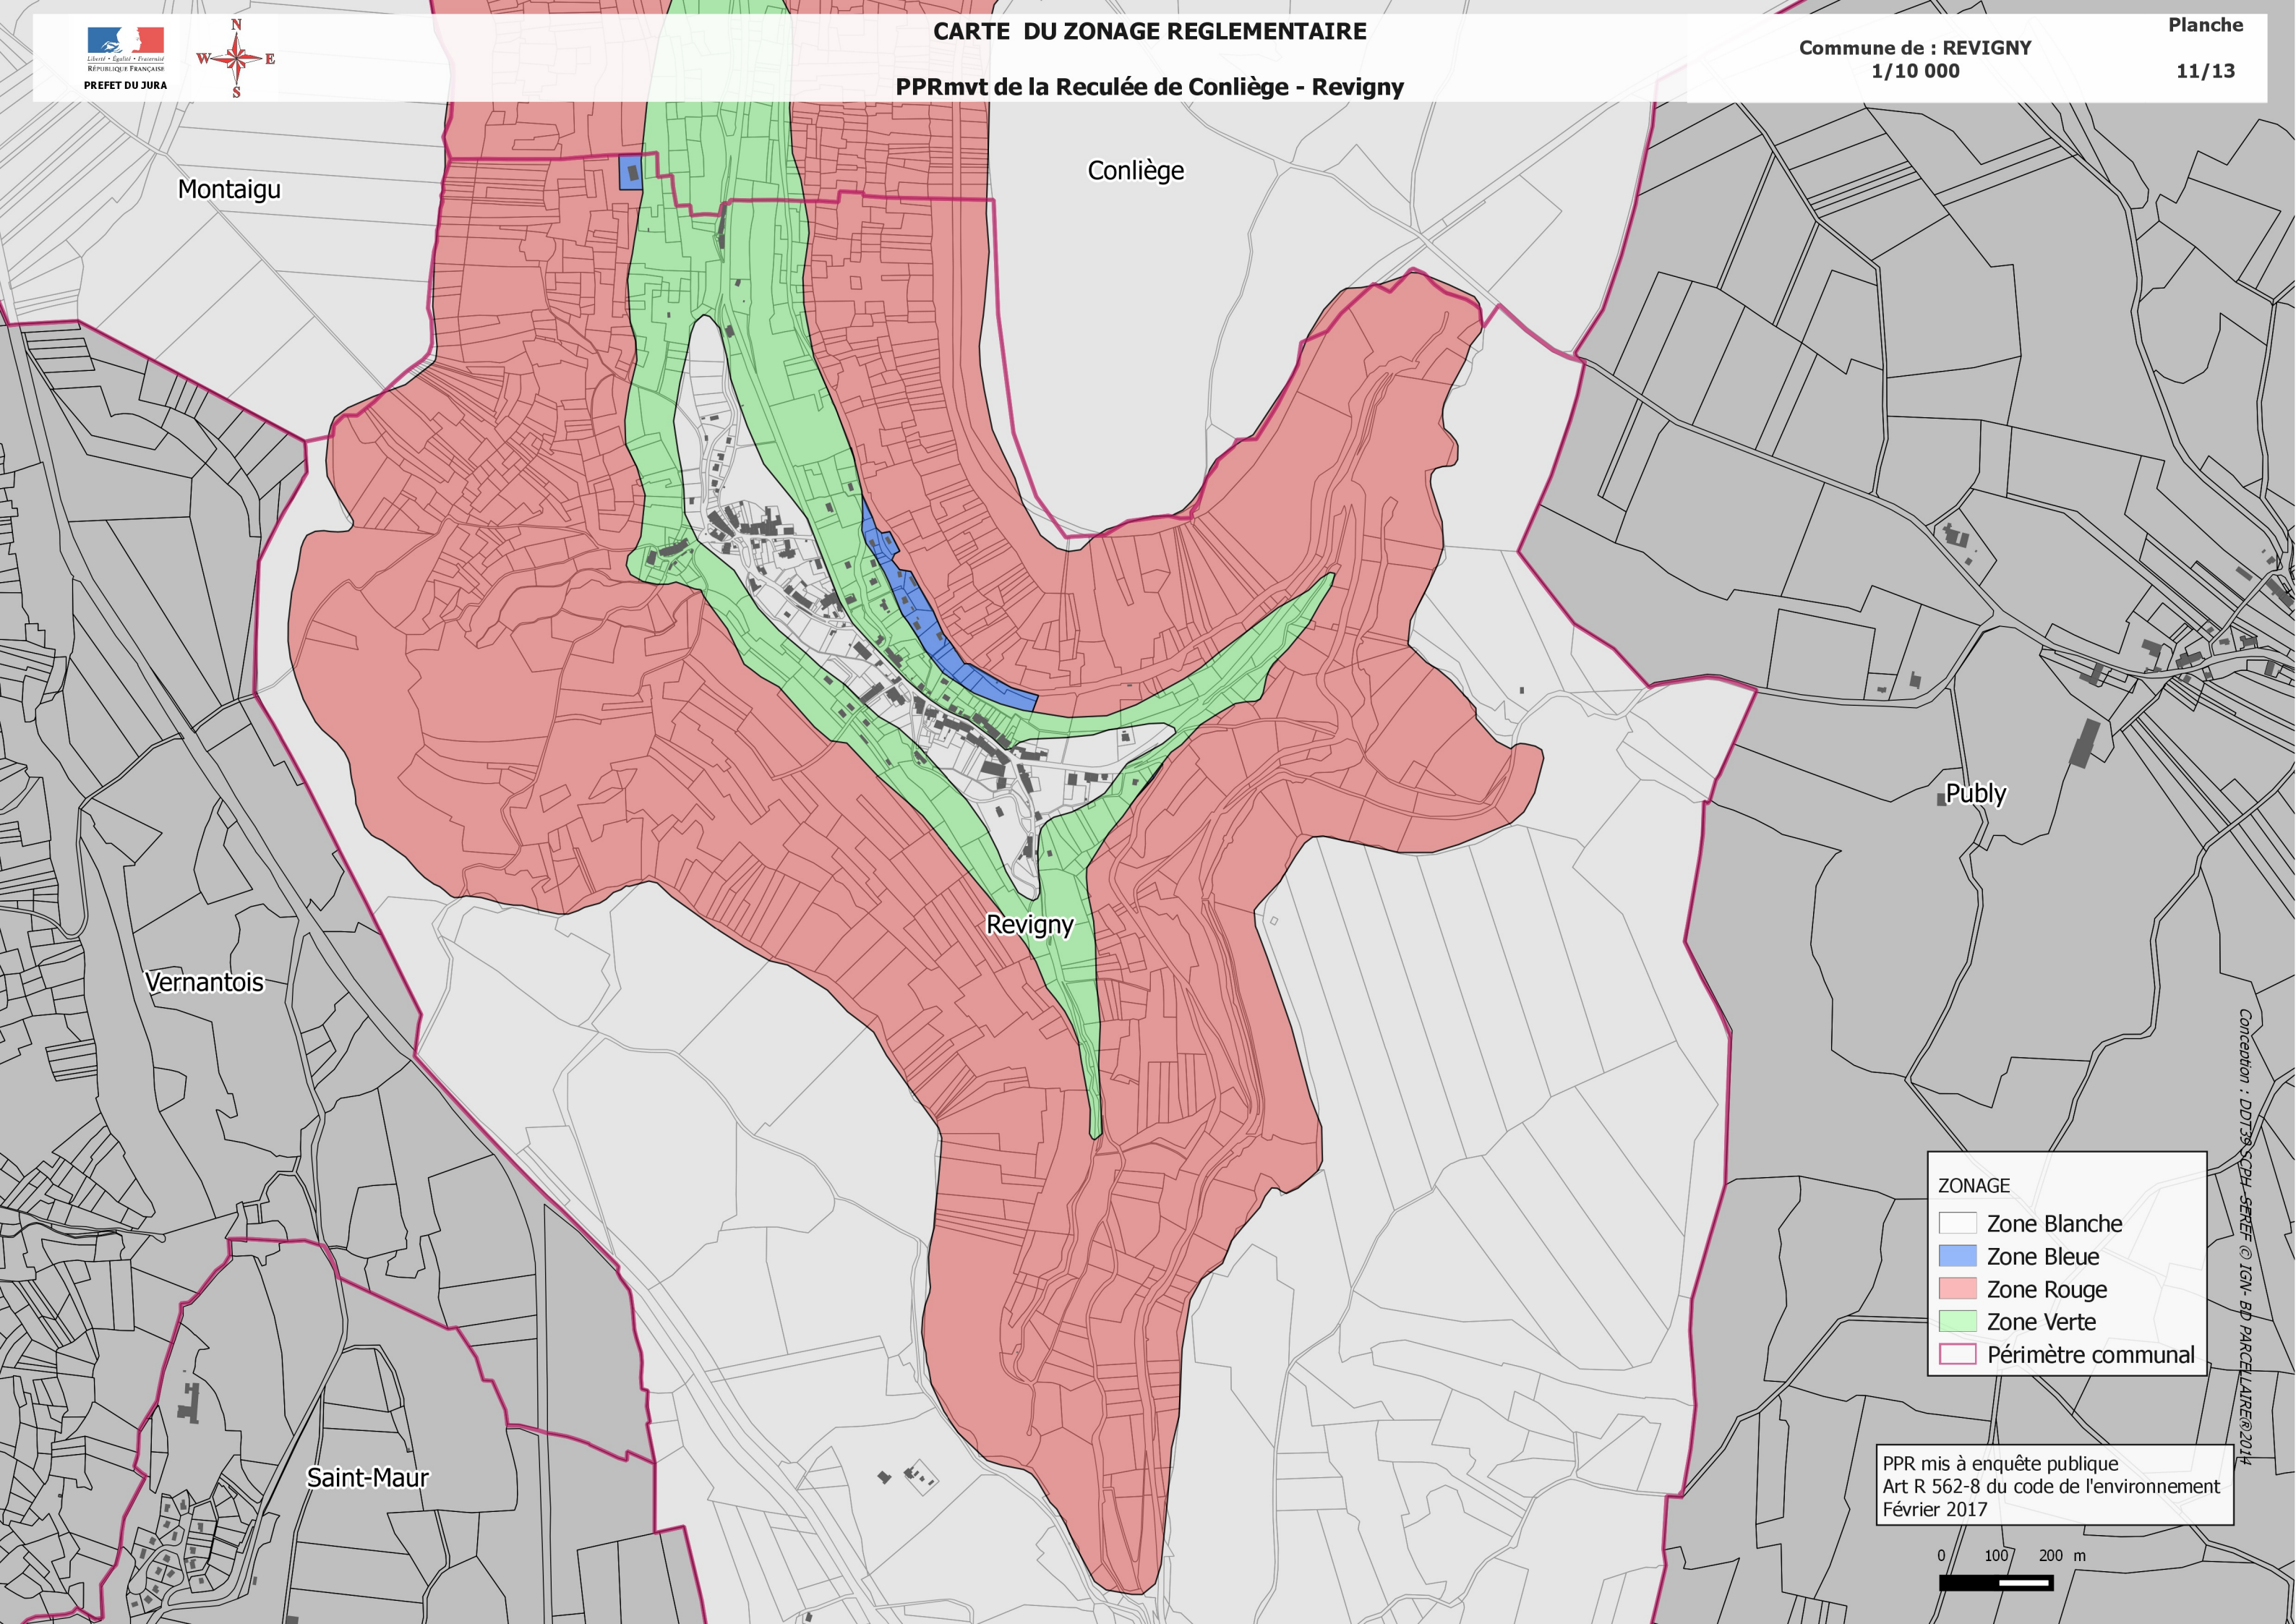

PPRmvt de la Reculée de Conliège - Revigny

ZONAGE

- Zone Blanche
- Zone Bleue
- Zone Rouge
- Zone Verte
- Périmètre communal

PPR mis à enquête publique  
Art R 562-8 du code de l'environnement  
Février 2017