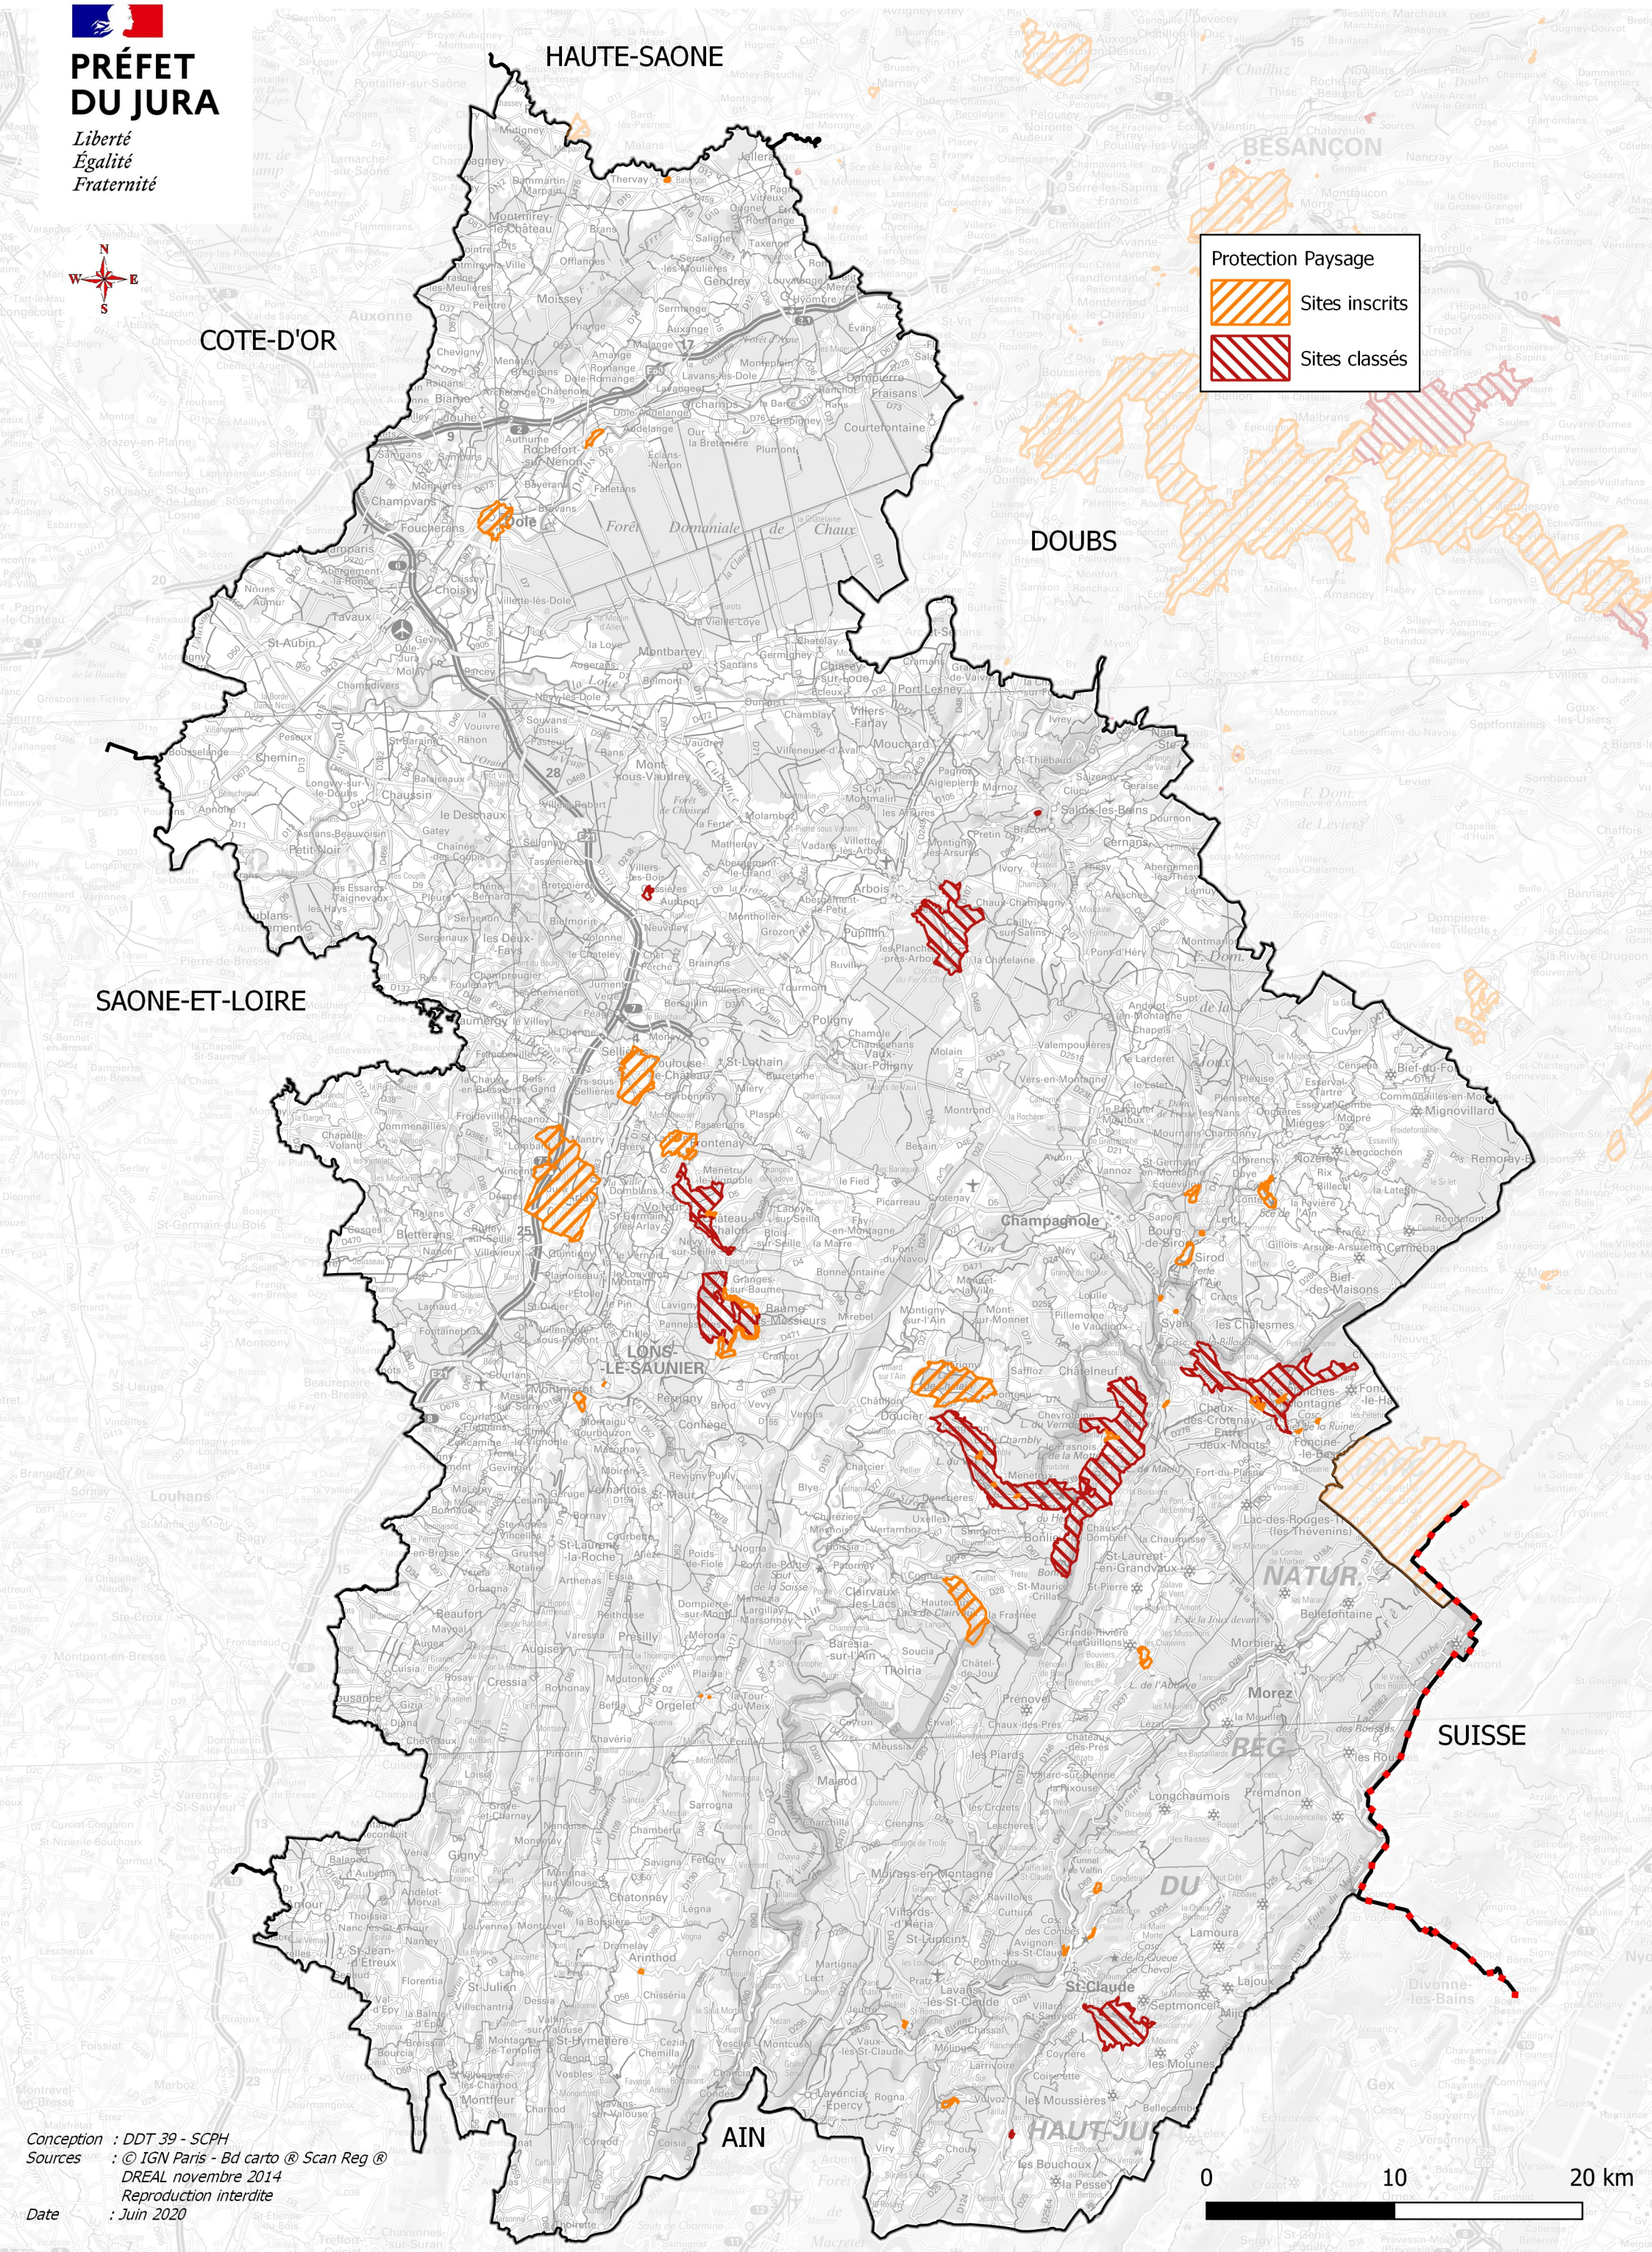

# Les sites inscrits et classés

**PRÉFET  
DU JURA**

*Liberté  
Égalité  
Fraternité*

**Protection Paysage**

-  Sites inscrits
-  Sites classés

Conception : DDT 39 - SCPH  
Sources : © IGN Paris - Bd carto ® Scan Reg ®  
DREAL novembre 2014  
Reproduction interdite  
Date : Juin 2020