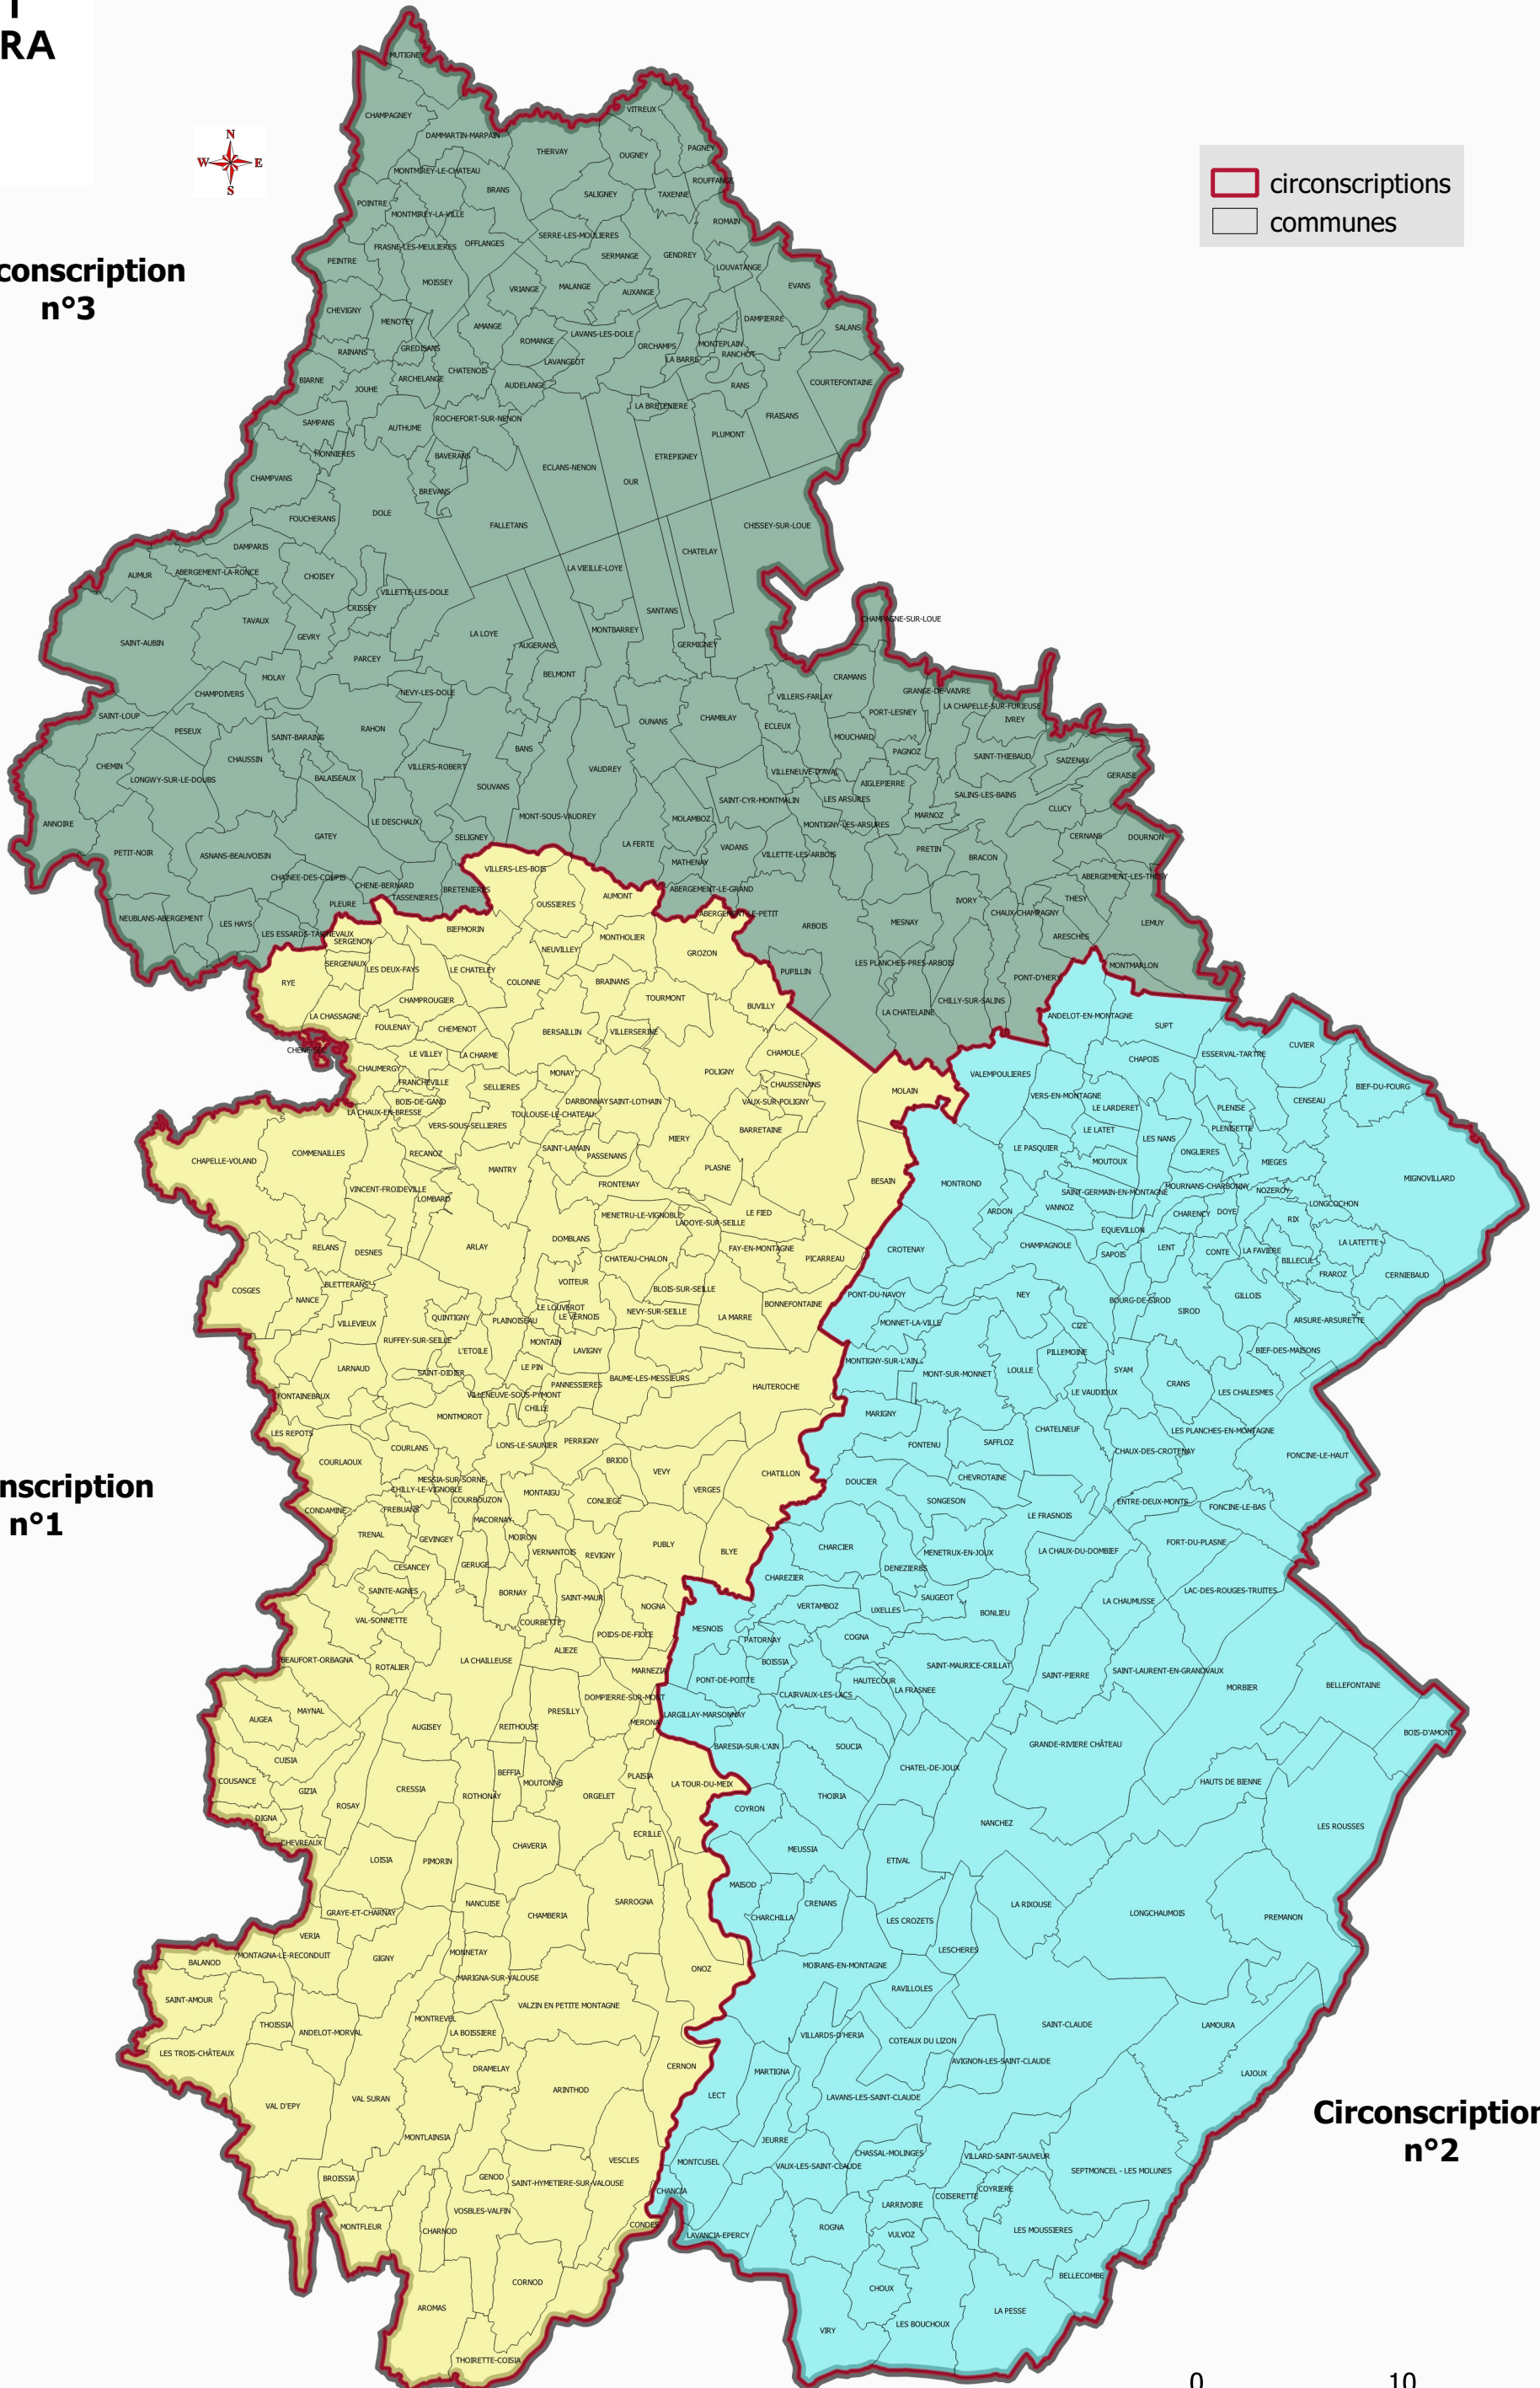

Les circonscriptions législatives et communes du Jura

**PRÉFET
DU JURA**

*Liberté
Égalité
Fraternité*

**Circonscription
n°3**

**Circonscription
n°1**

**Circonscription
n°2**

0 10 20 km