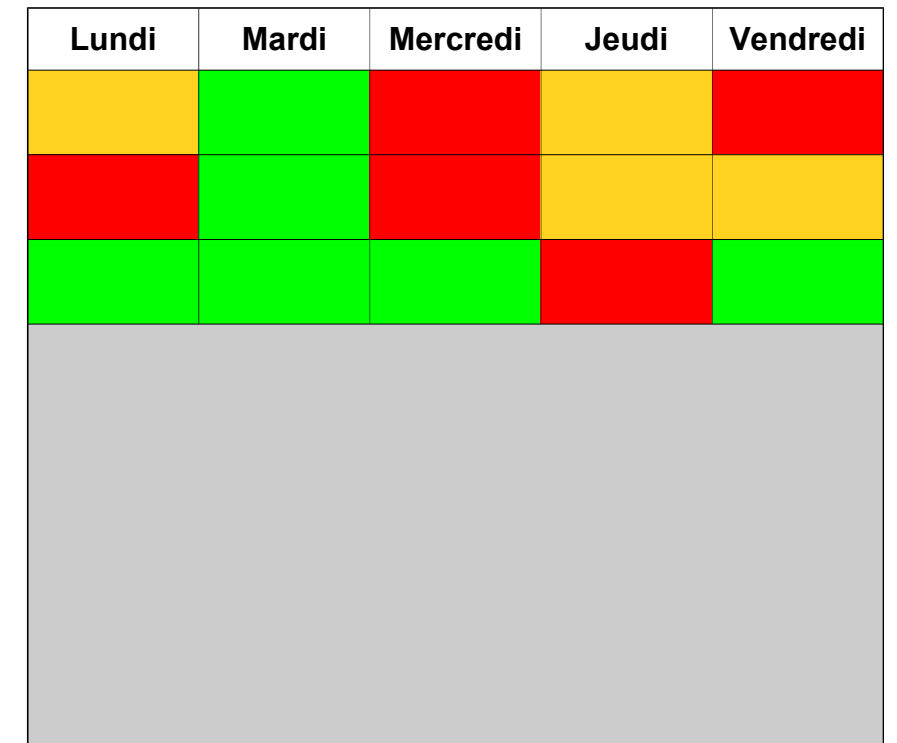

## Périodes d'affluence aux guichets

### Séjour des étrangers

09 h 00 / 10 h 00
10 h 00 / 11 h 00
11 h 00 / 11 h 45
13 h 45 / 14 h 00
14 h 00 / 15 h 00
15 h 00 / 16 h 00
16 h 00 / 16 h 30

Délai d'attente moyen (en mn)  
11:58

Délai d'attente moyen (en mn)  
13:21