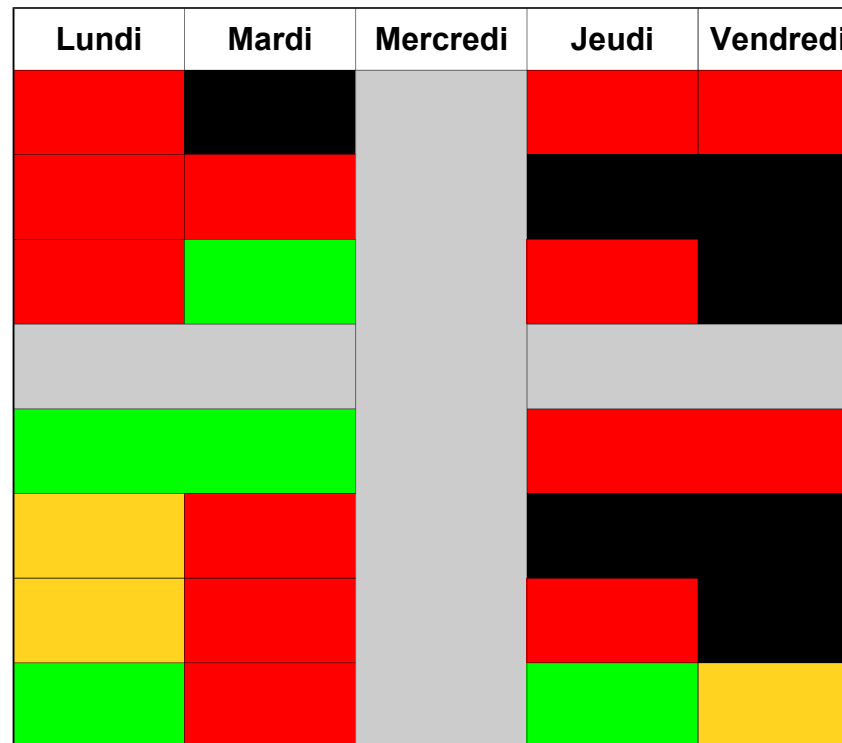

Délai d'attente moyen (en mn)
13:21