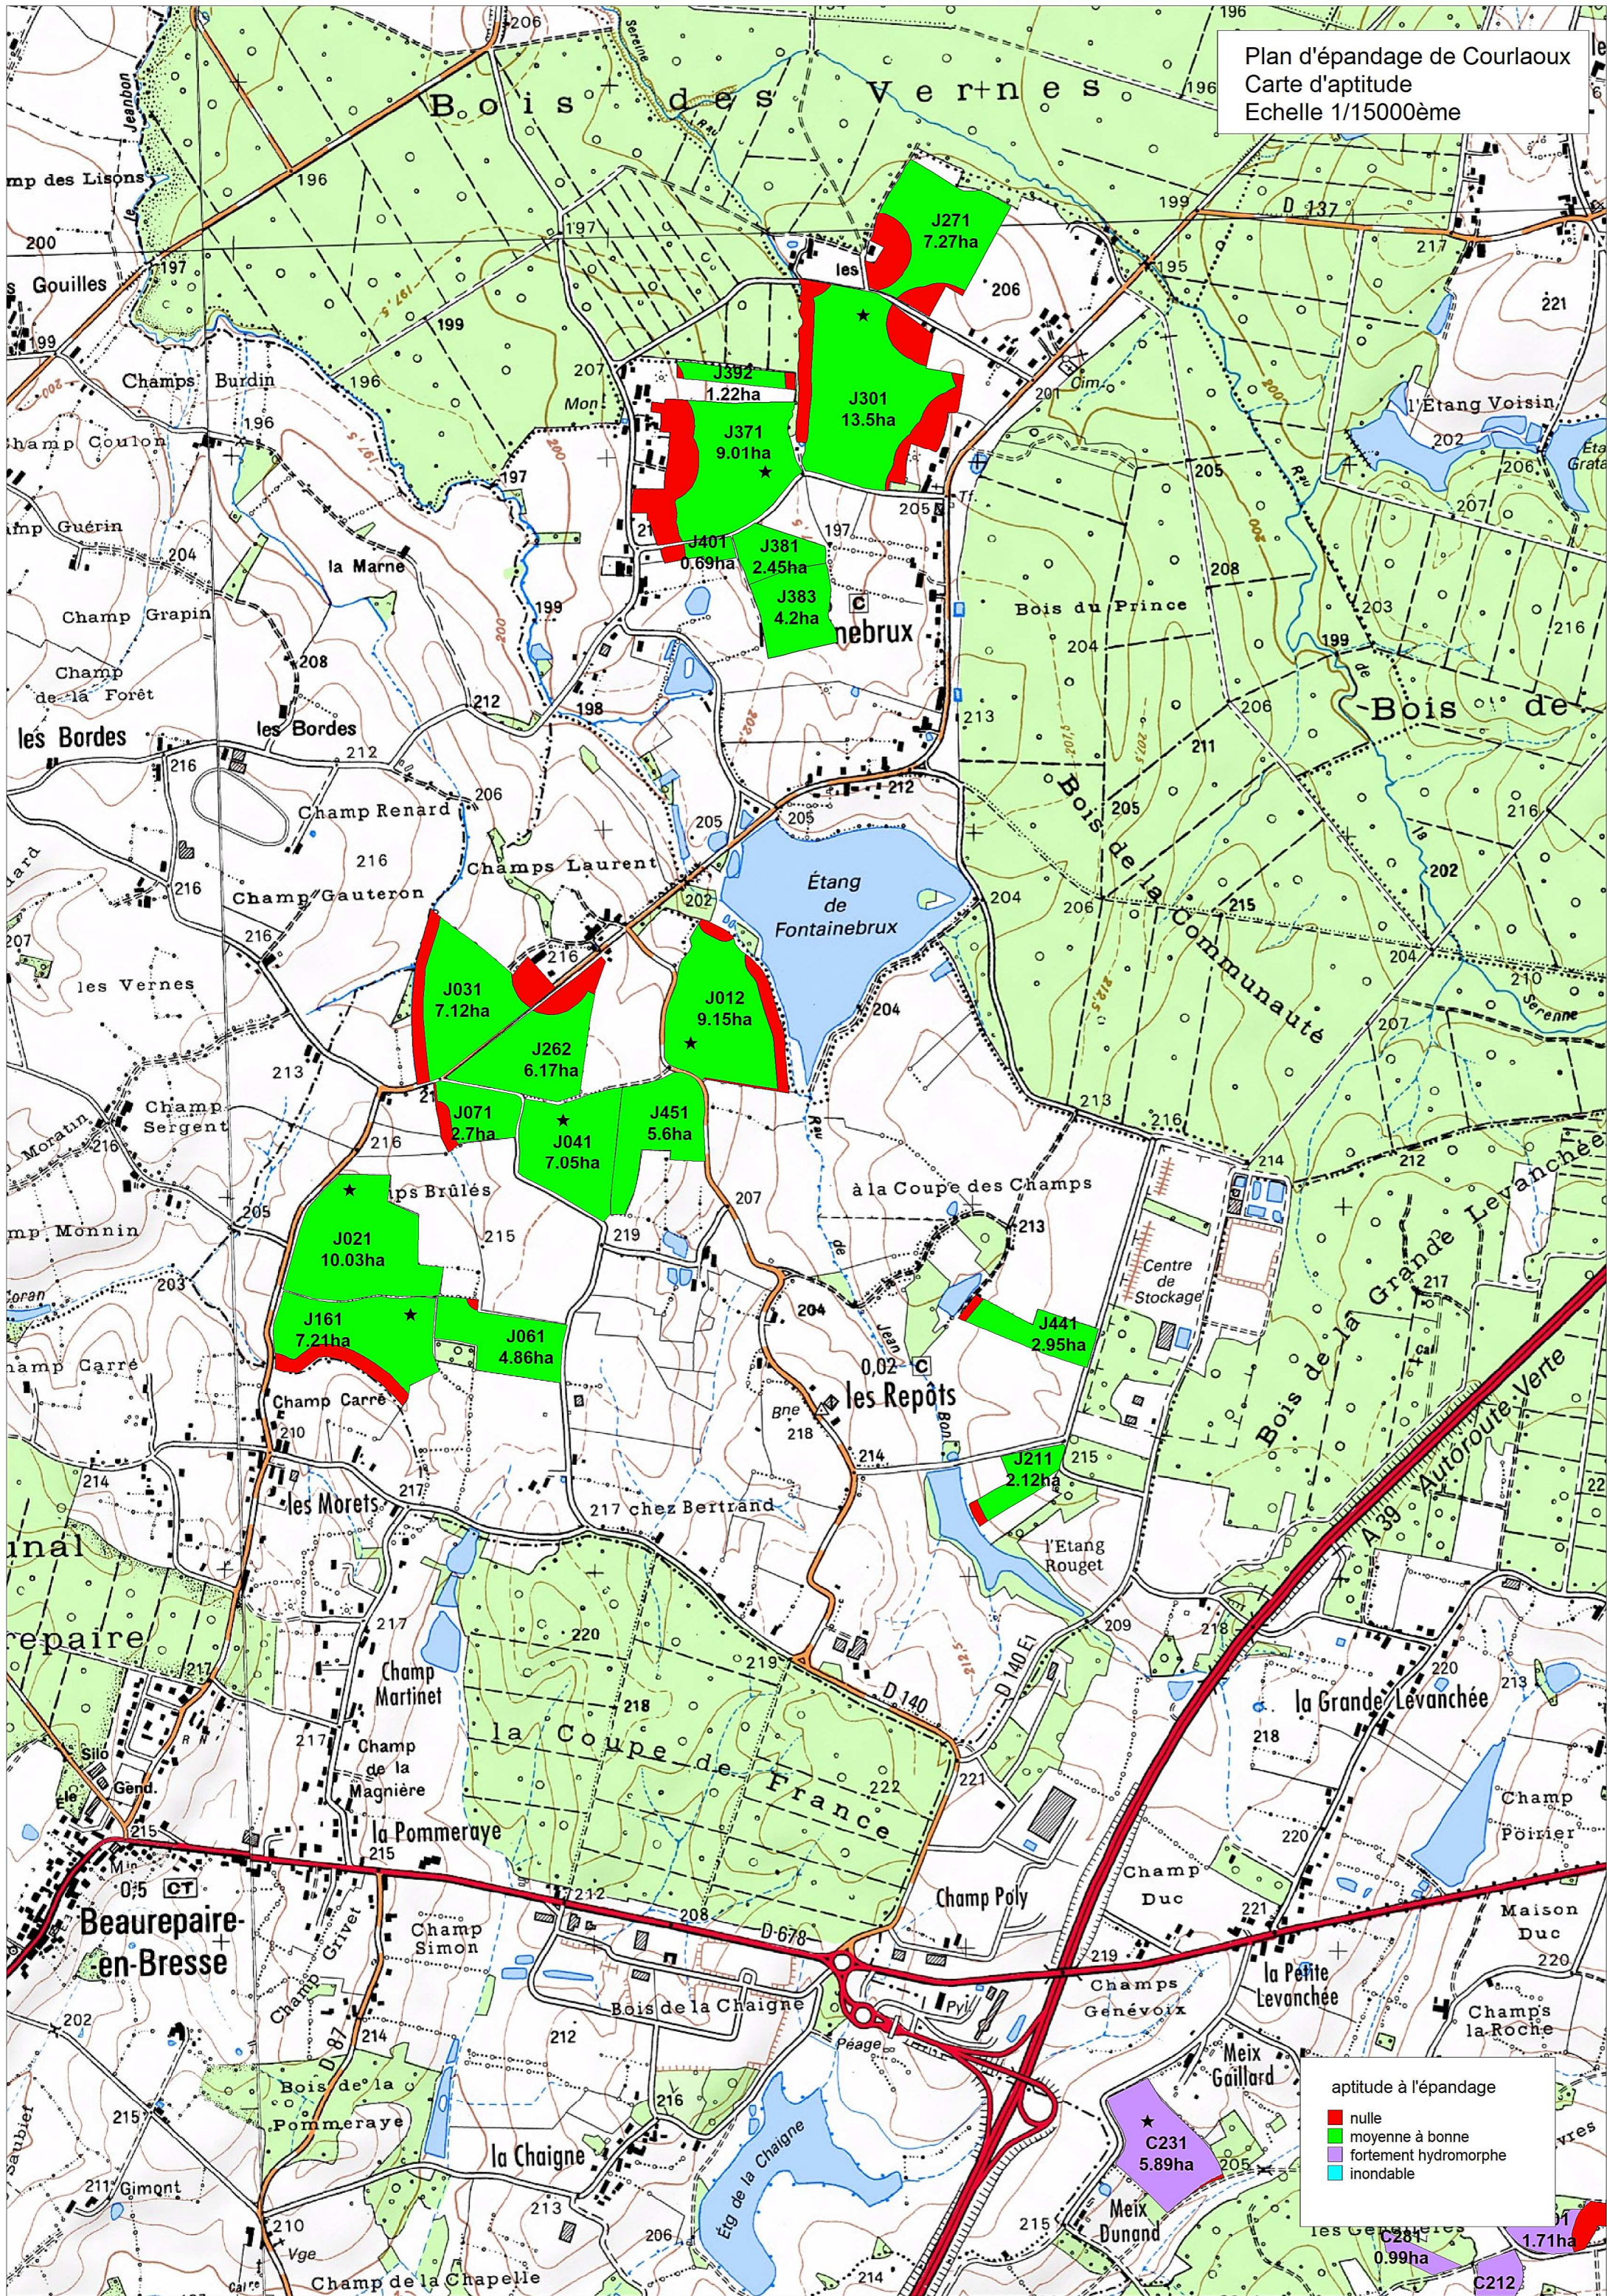

Plan d'épandage de Courlaoux  
 Carte d'aptitude  
 Echelle 1/15000ème

aptitude à l'épandage

- nulle
- moyenne à bonne
- fortement hydromorphe
- inondable

Beurepaire-en-Bresse

la Chaîne

C231 5.89ha  
 C281 0.99ha  
 C212 1.71ha