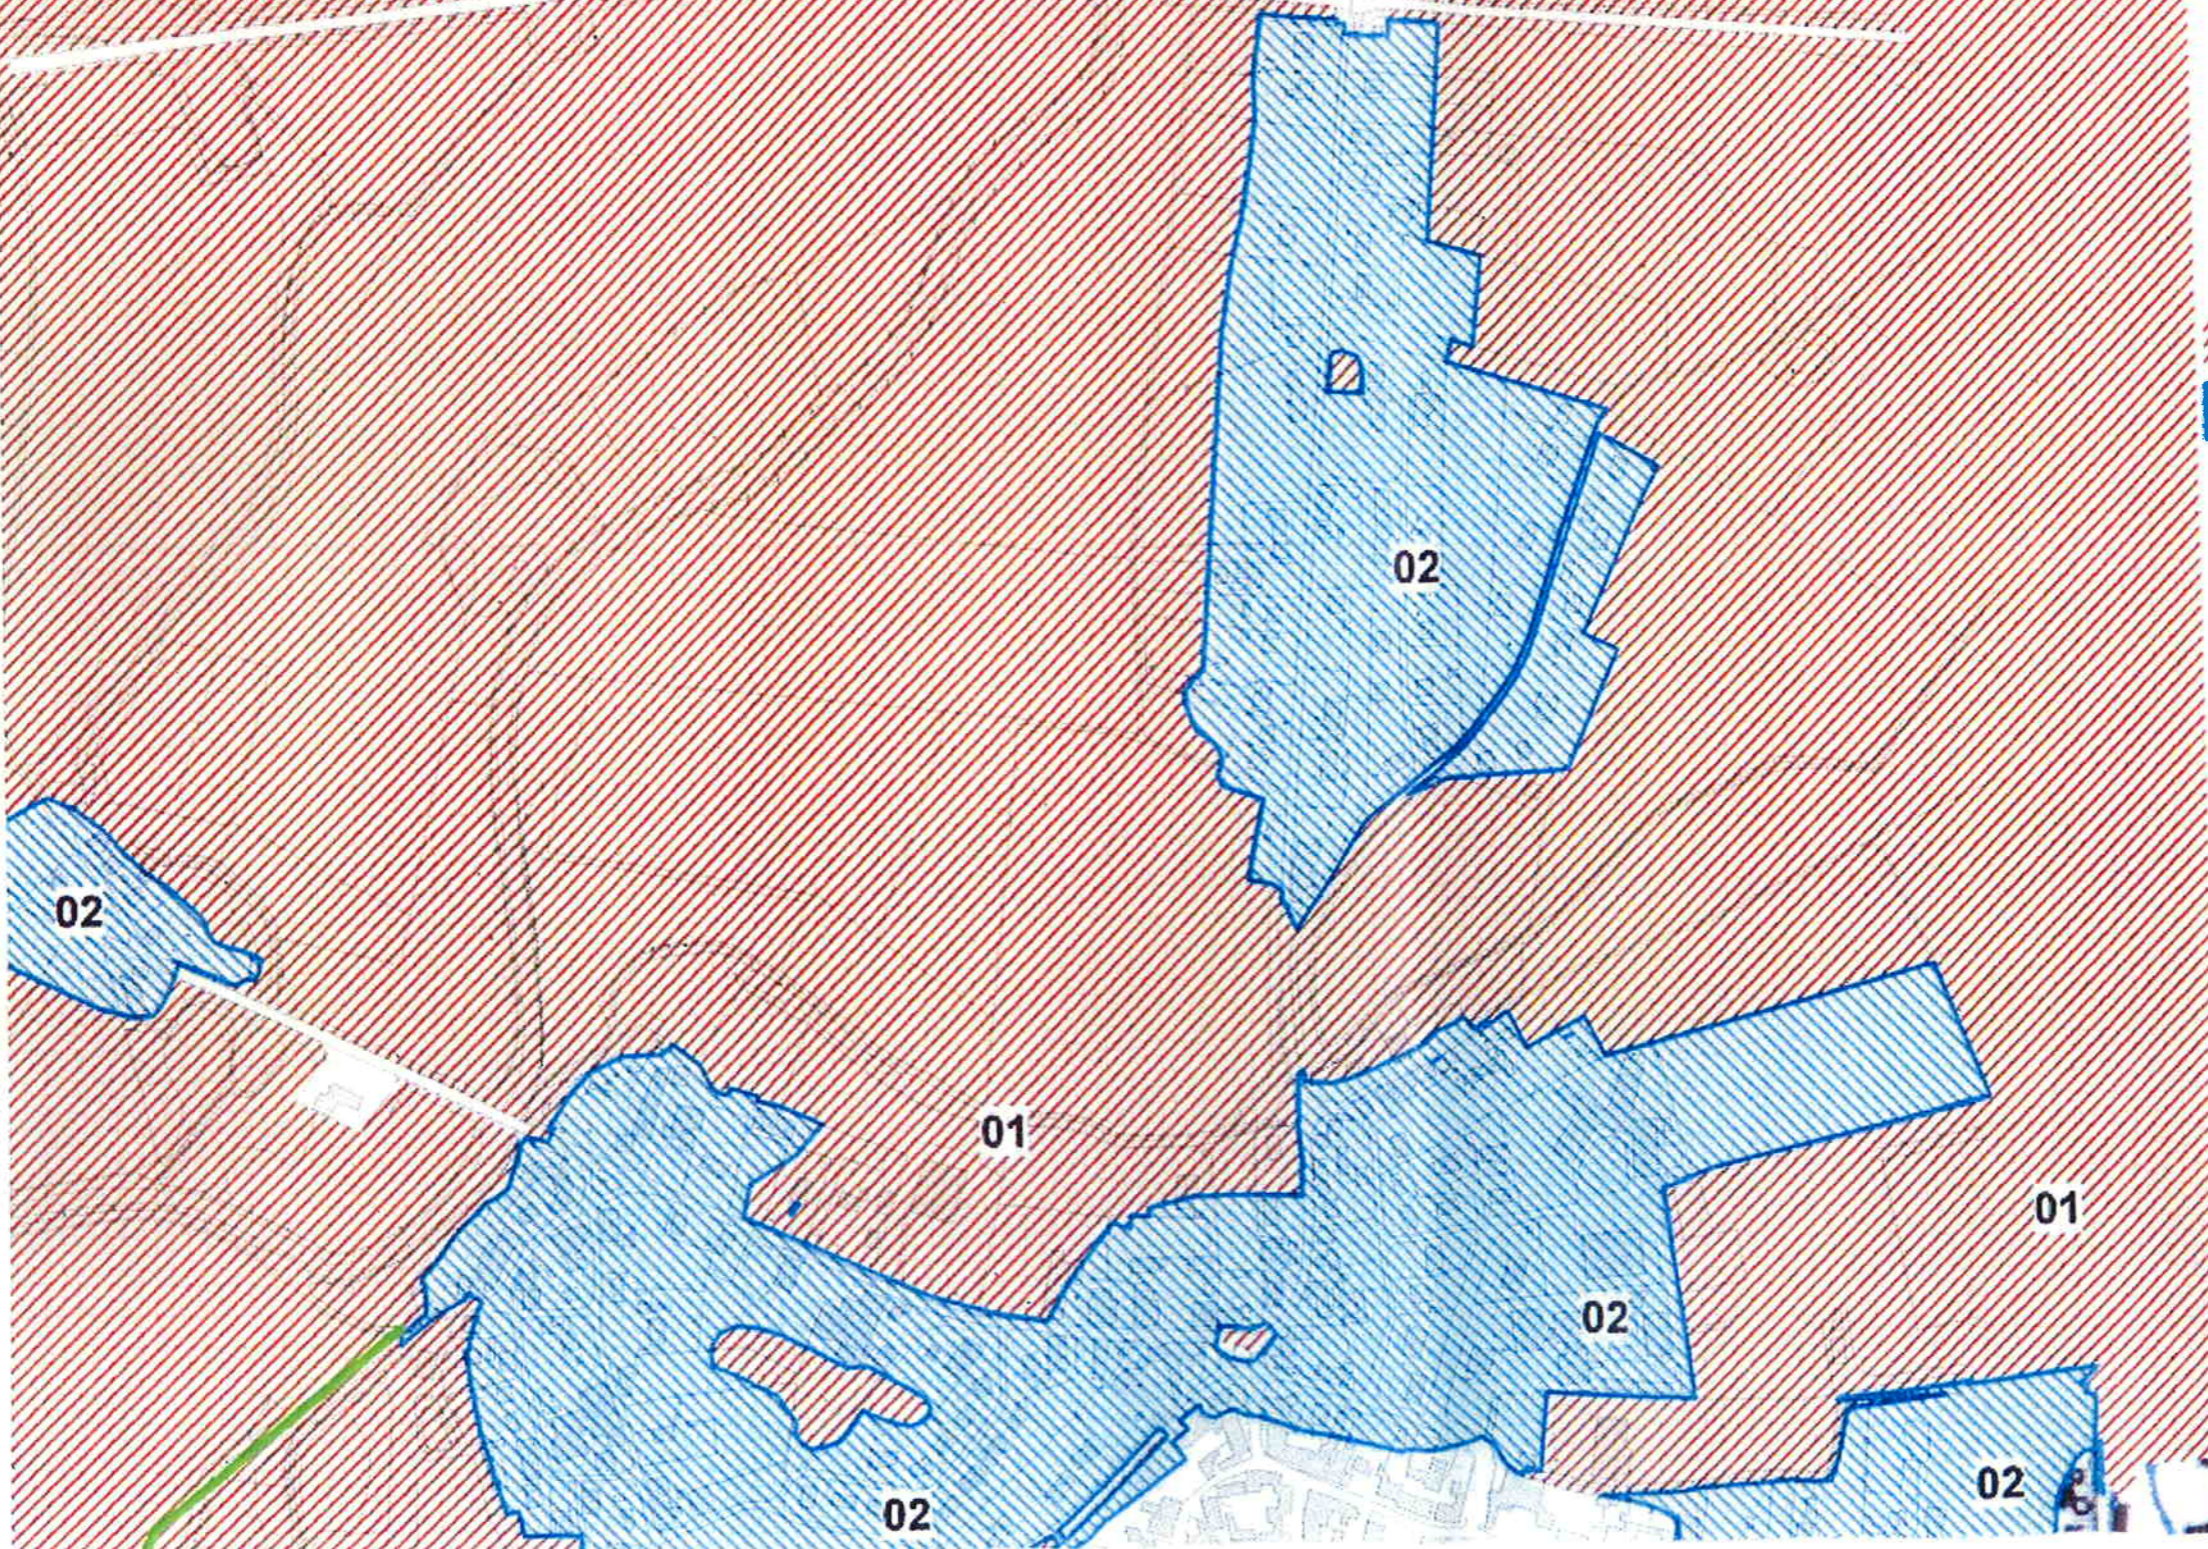

# CHAUSSIN

PLAN DE PRÉVENTION  
DES RISQUES D'INONDATION

Basse vallée du Doubs

ZONAGE RÉGLEMENTAIRE  
CHAUSSIN  
1/5 000

Carte

08  
12

Planche 1/4

## Légende

### Zonage réglementaire

- 01 Zone rouge
- 02 Zone bleue

### Divers

- Limite communale
- Digue ou assimilé
- Profil en travers
- N°profil et cote en crue centennale

Année 2007