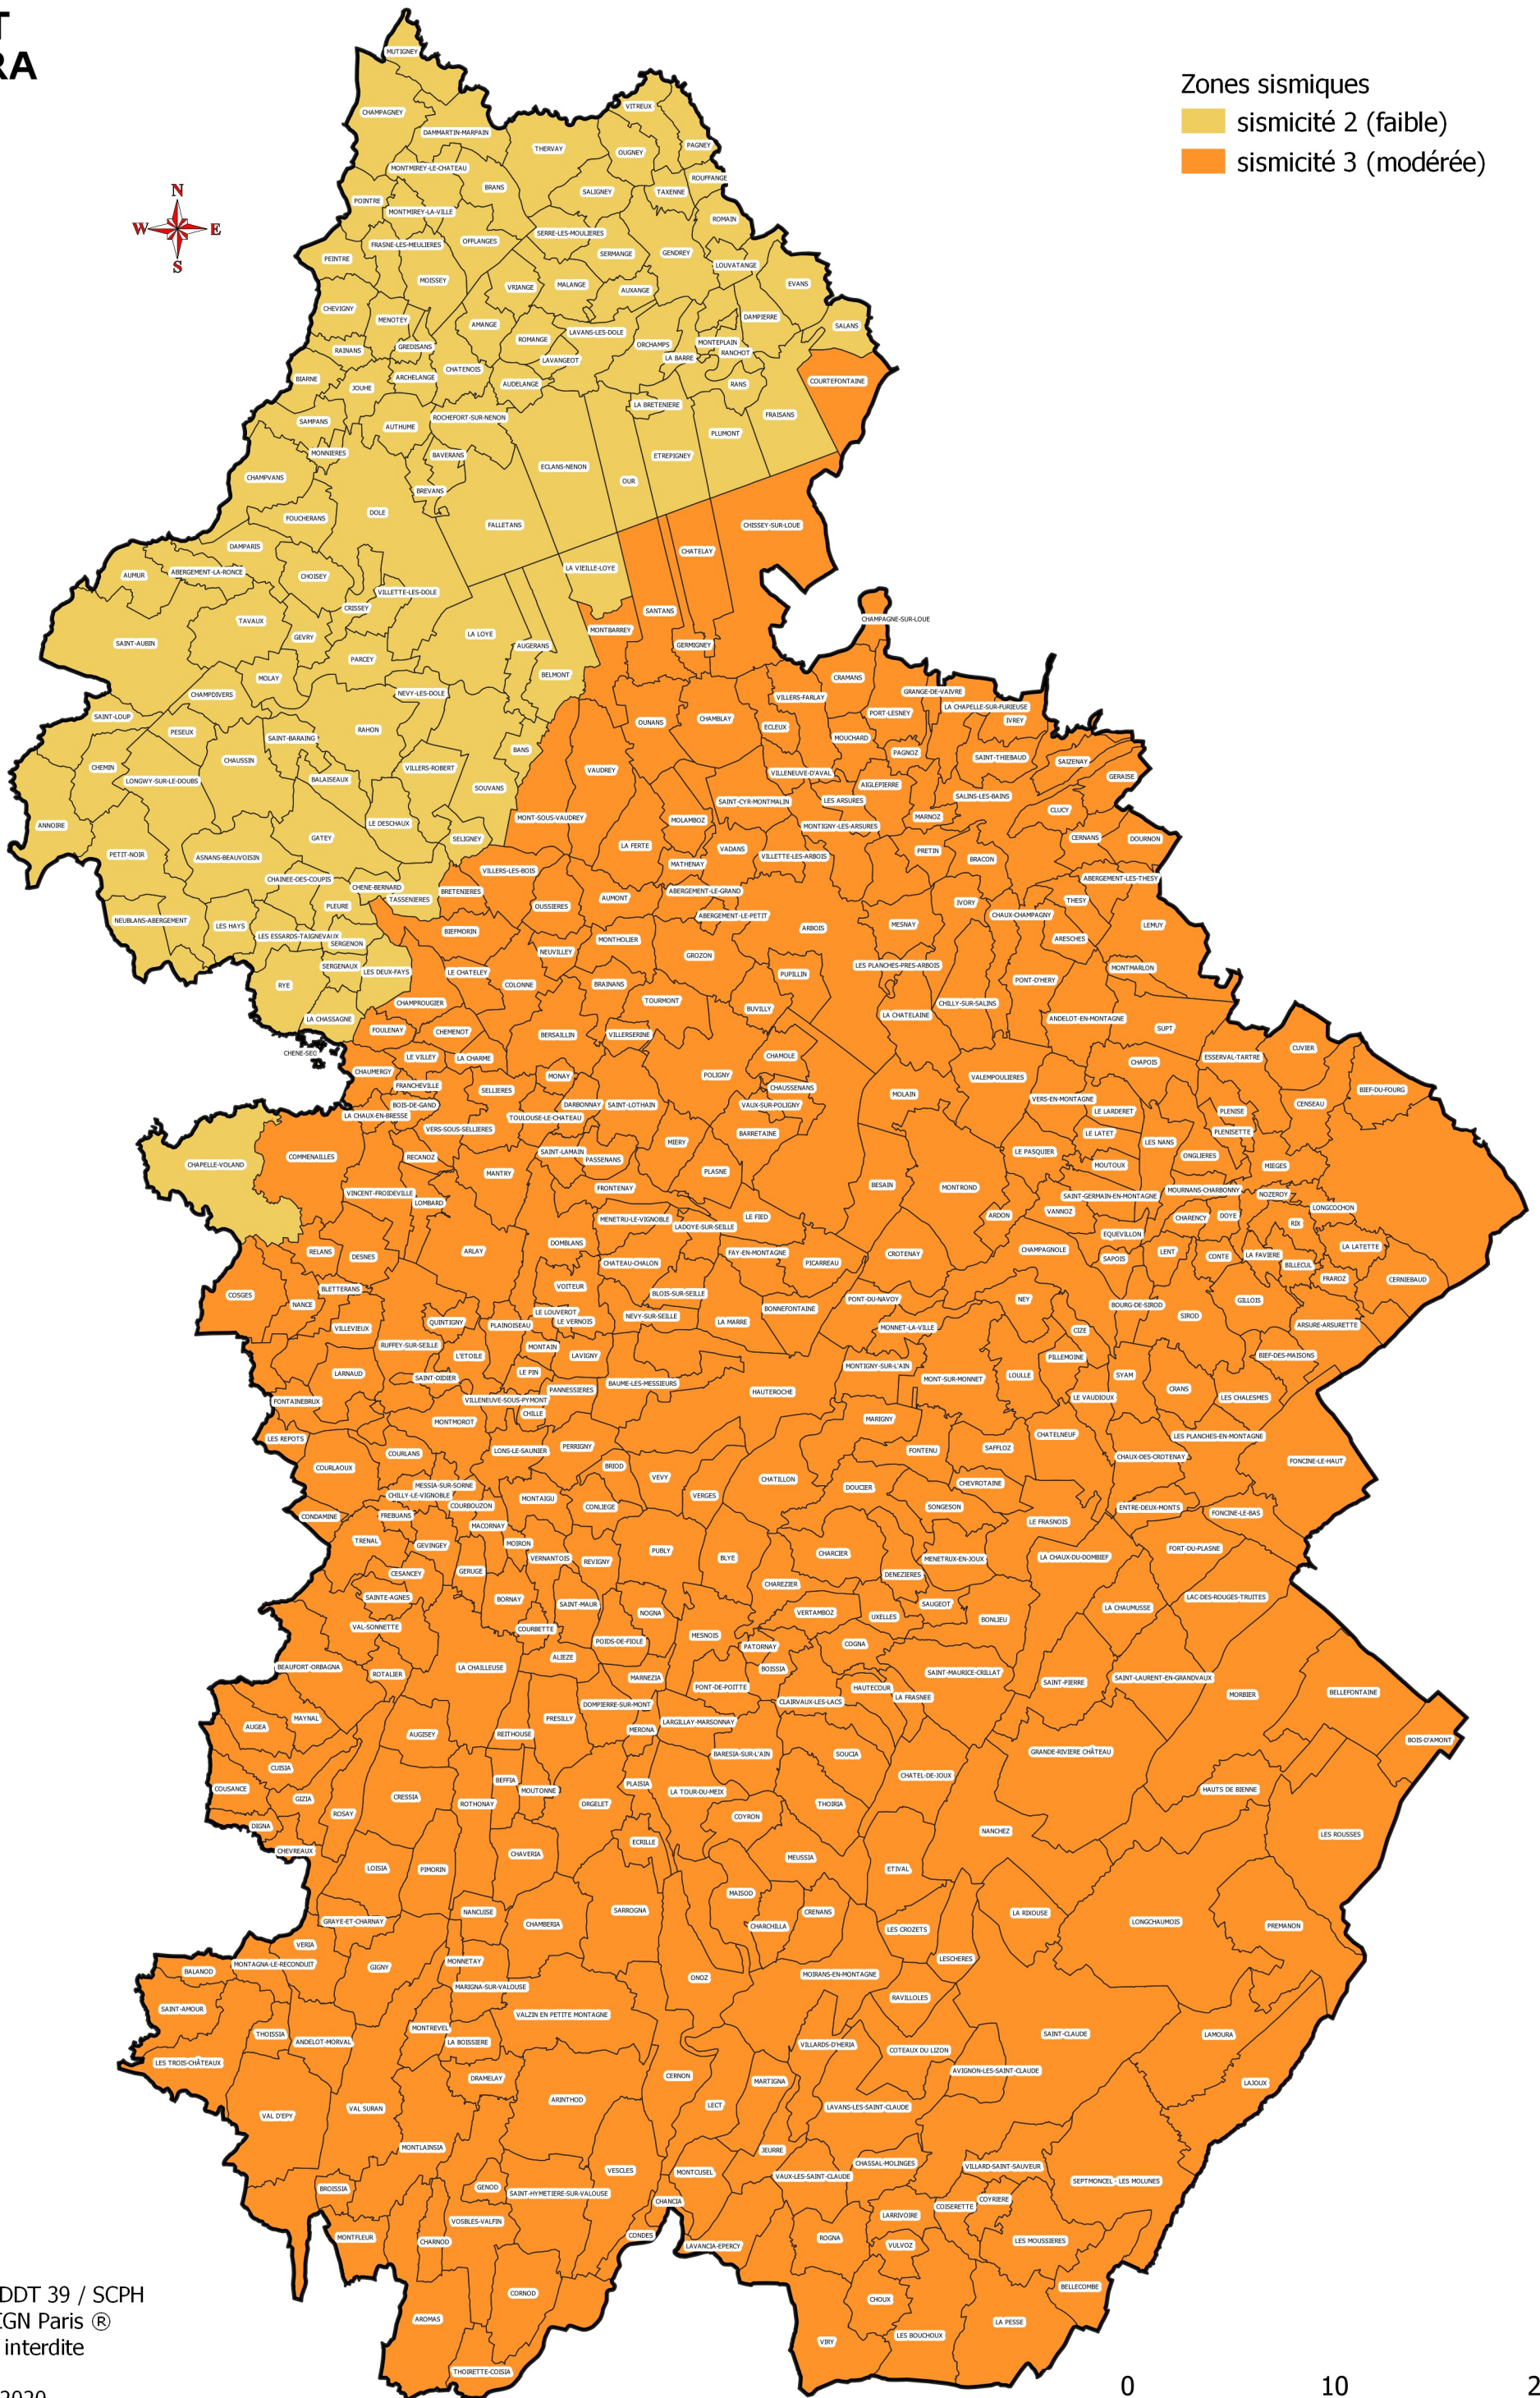

Risques sismiques

**PRÉFET
DU JURA**

*Liberté
Égalité
Fraternité*

Zones sismiques

 sismicité 2 (faible)

 sismicité 3 (modérée)

Conception : DDT 39 / SCPH
Sources : © IGN Paris ®
Reproduction interdite

Date : 28/05/2020

0 10 20 km